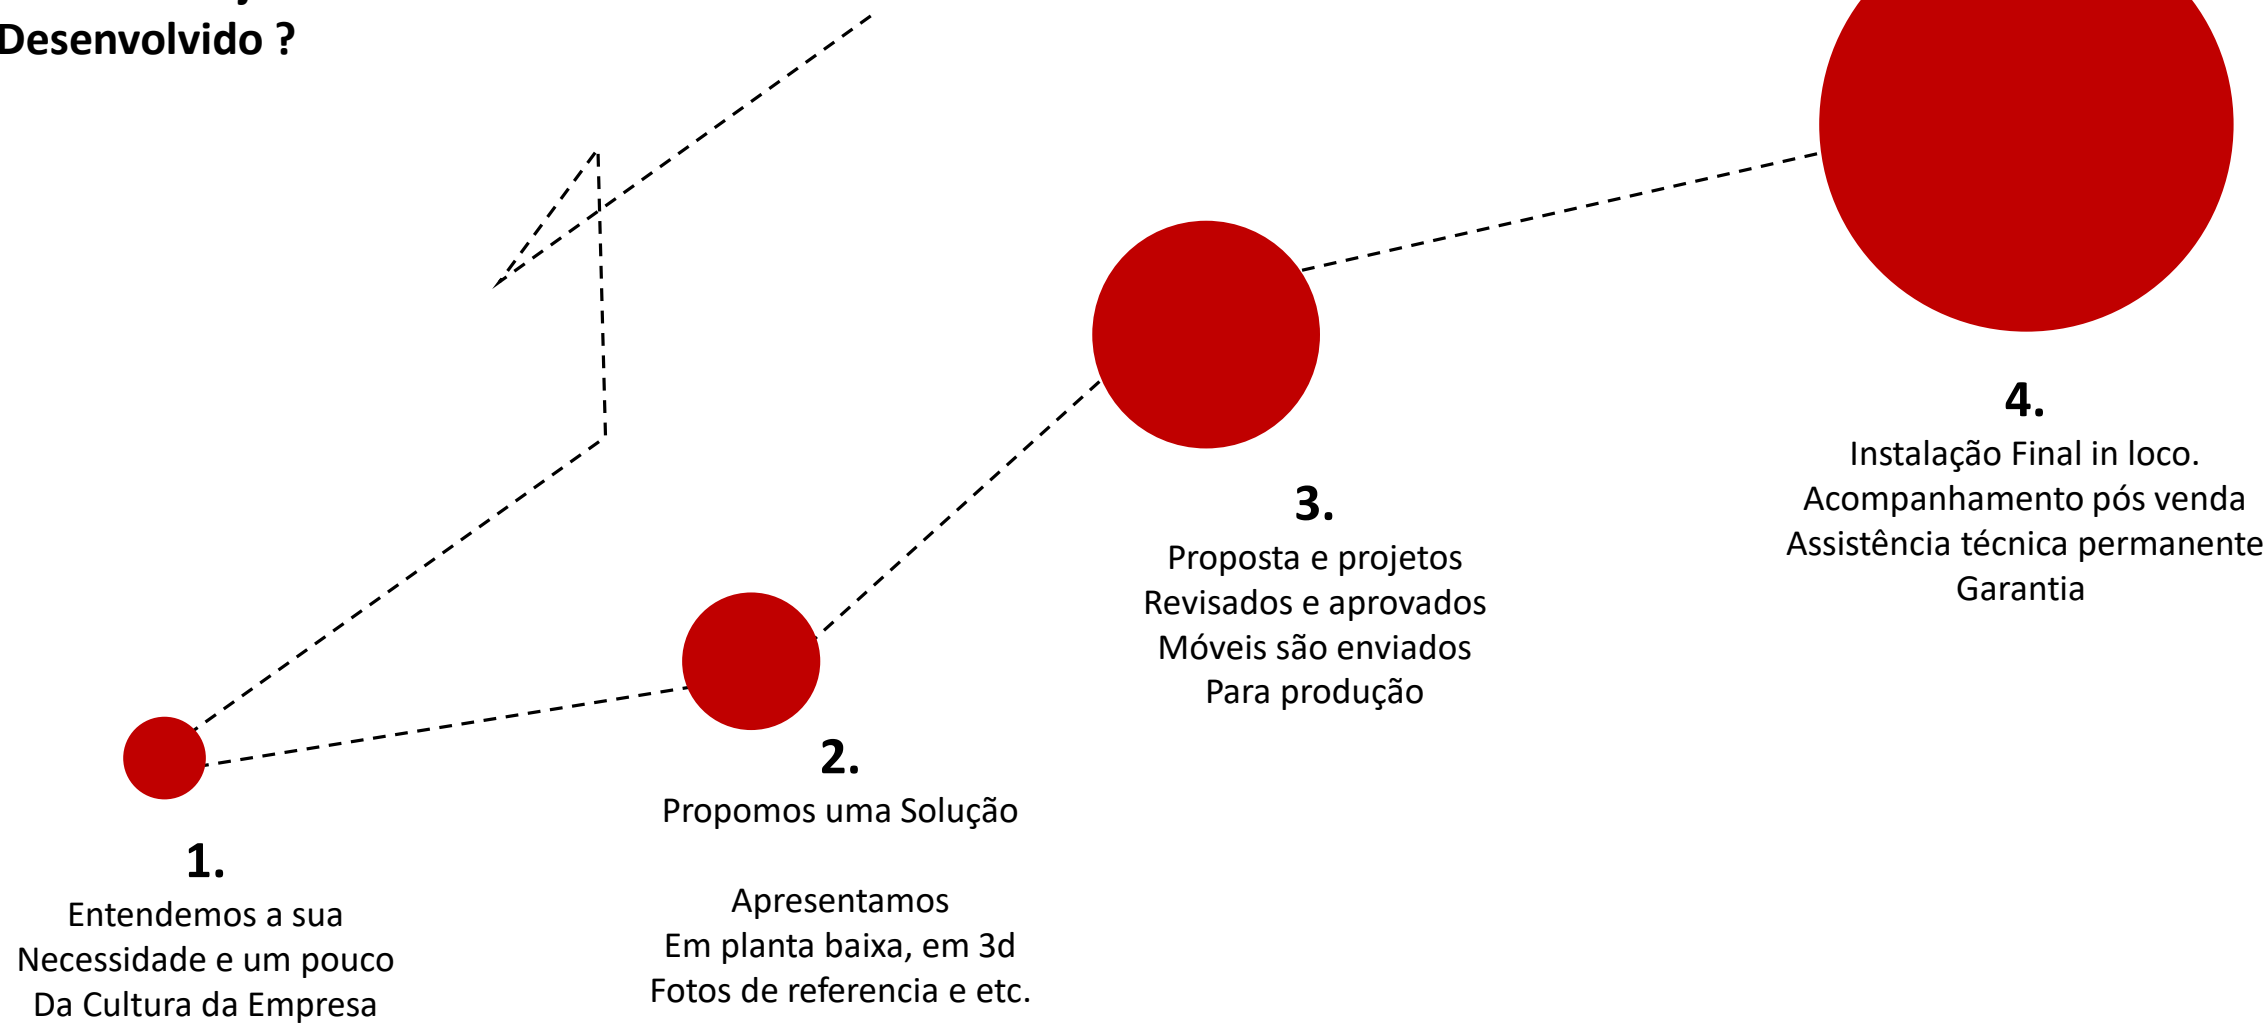

Como Seu Projeto É Desenvolvido ?